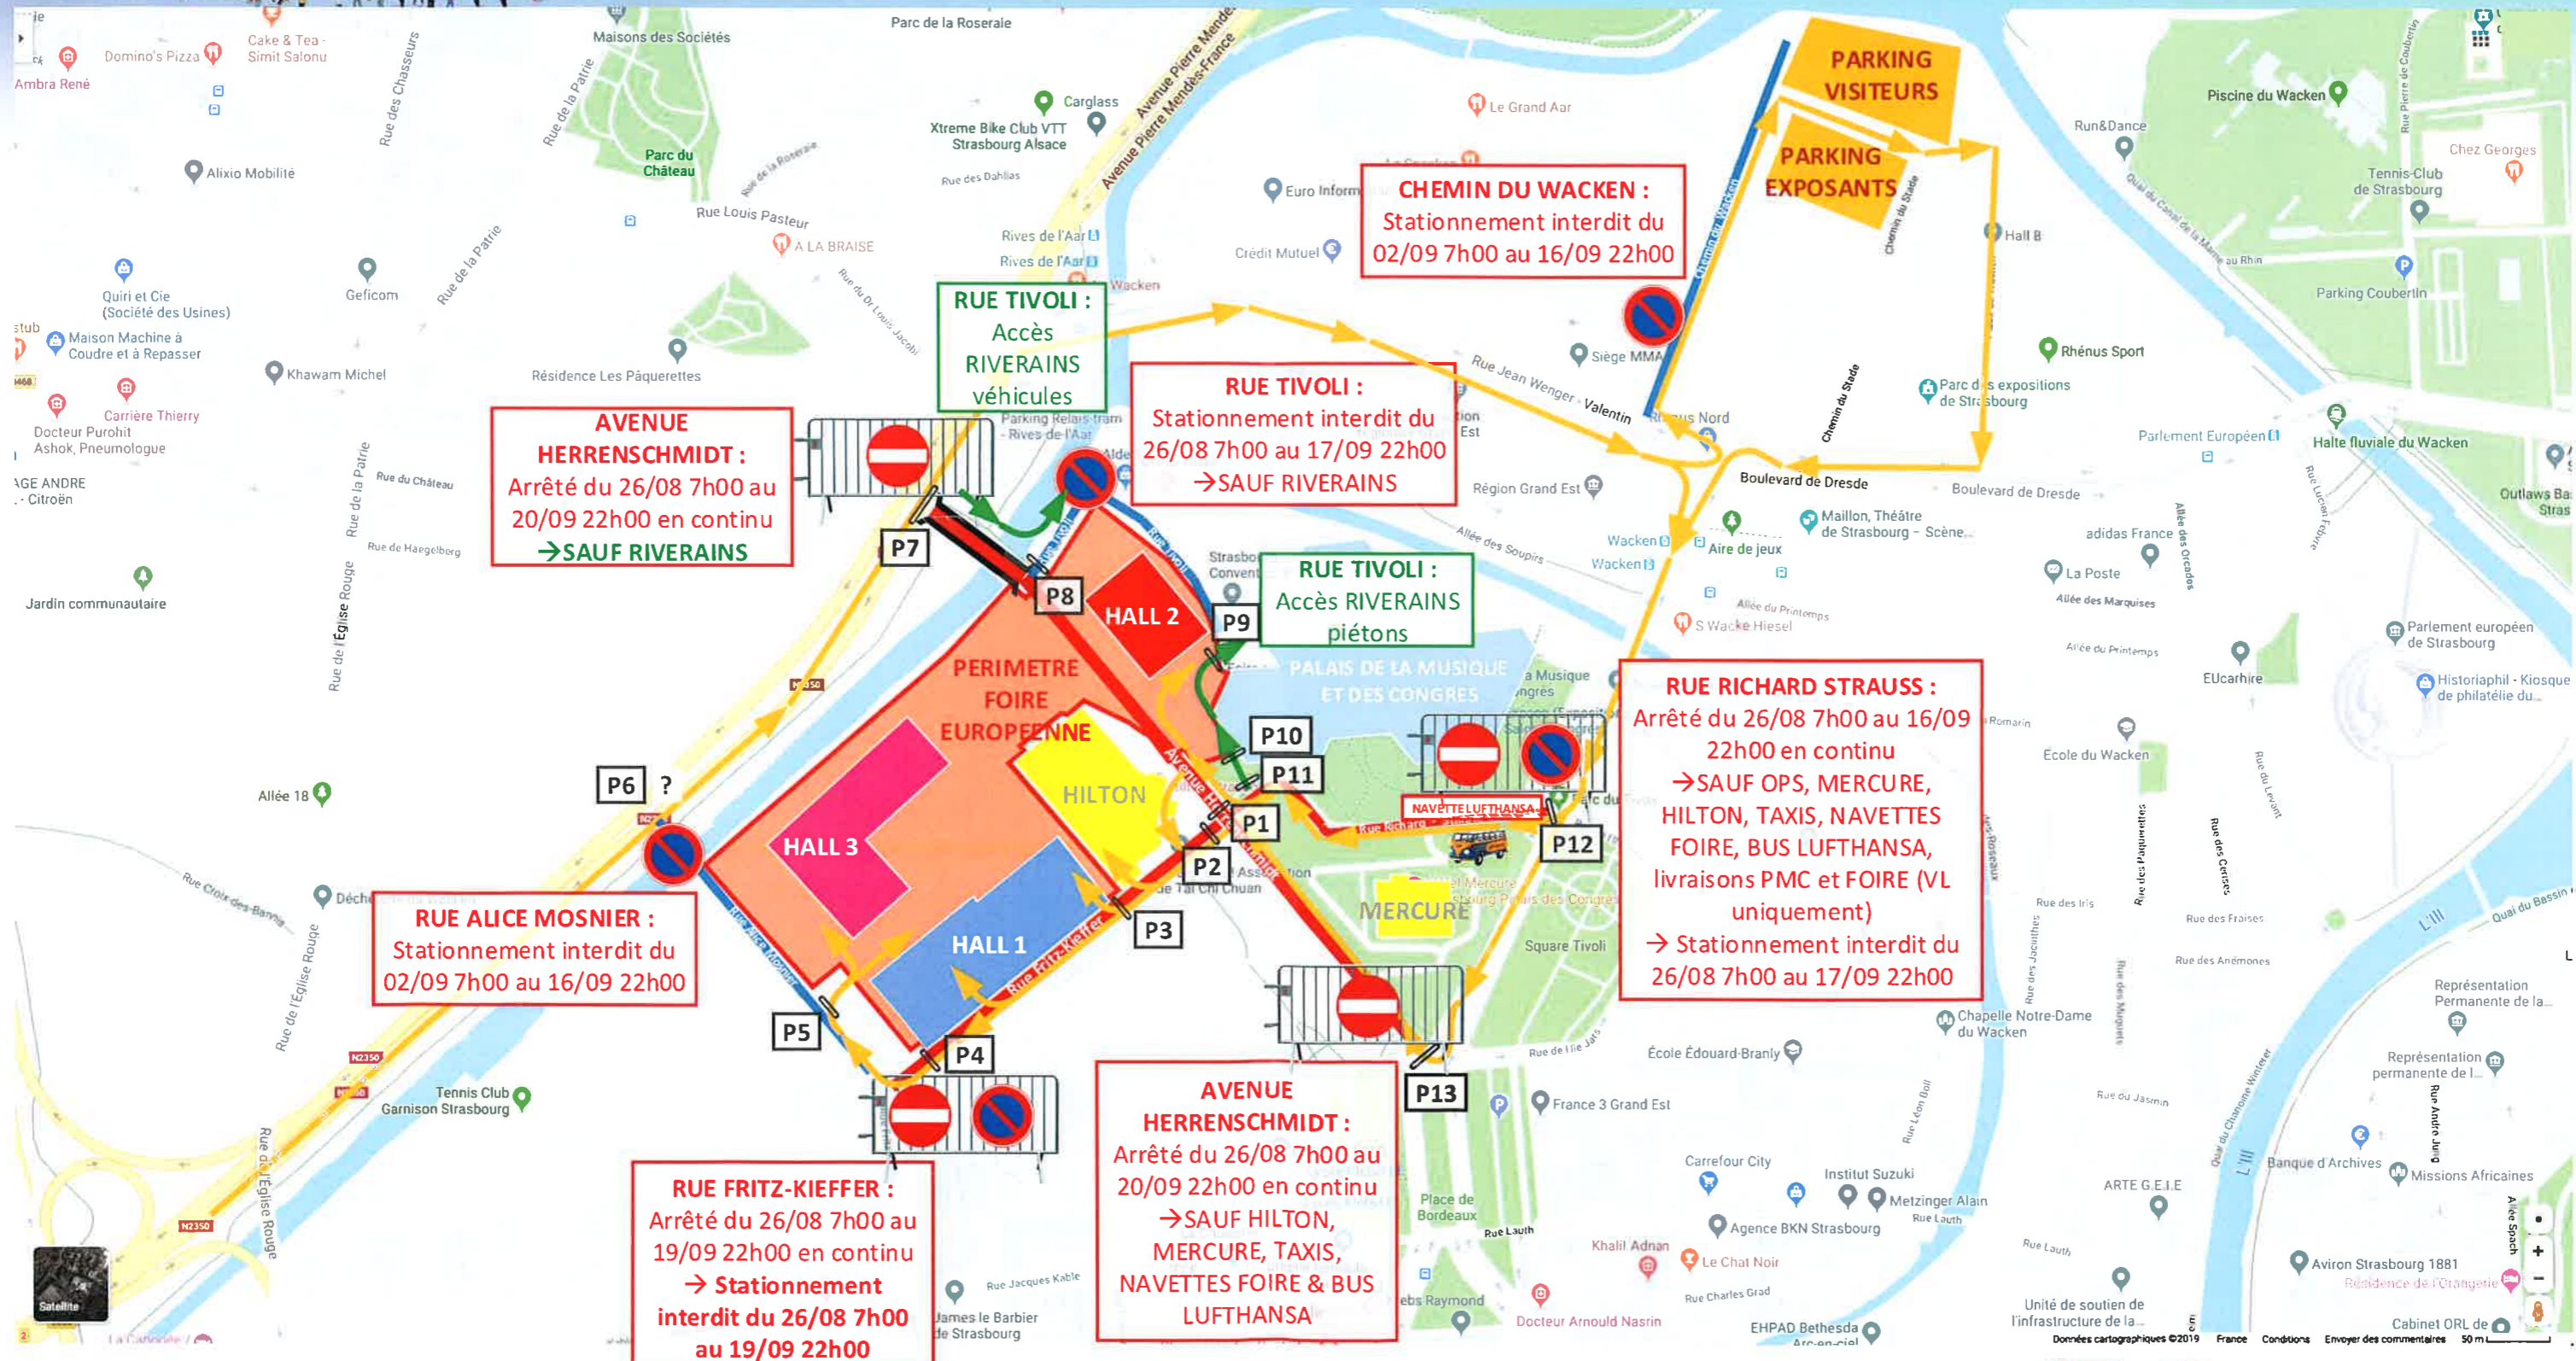

PLAN DE CIRCULATION FOIRE EUROPEENNE 2019

AVENUE HERRENSCHMIDT :
Arrêté du 26/08 7h00 au 20/09 22h00 en continu
→ SAUF RIVERAINS

CHEMIN DU WACKEN :
Stationnement interdit du 02/09 7h00 au 16/09 22h00

RUE TIVOLI :
Stationnement interdit du 26/08 7h00 au 17/09 22h00
→ SAUF RIVERAINS

RUE RICHARD STRAUSS :
Arrêté du 26/08 7h00 au 16/09 22h00 en continu
→ SAUF OPS, MERCURE, HILTON, TAXIS, NAVETTES FOIRE, BUS LUFTHANSA, livraisons PMC et FOIRE (VL uniquement)
→ Stationnement interdit du 26/08 7h00 au 17/09 22h00

RUE ALICE MOSNIER :
Stationnement interdit du 02/09 7h00 au 16/09 22h00

AVENUE HERRENSCHMIDT :
Arrêté du 26/08 7h00 au 20/09 22h00 en continu
→ SAUF HILTON, MERCURE, TAXIS, NAVETTES FOIRE & BUS LUFTHANSA

RUE FRITZ-KIEFFER :
Arrêté du 26/08 7h00 au 19/09 22h00 en continu
→ Stationnement interdit du 26/08 7h00 au 19/09 22h00

RUE TIVOLI :
Accès RIVERAINS véhicules

RUE TIVOLI :
Accès RIVERAINS piétons